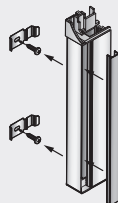

Mörkläggande skena

Används som sidoskena till Rullgardin Mörkläggande

Mått (BxD): 46 x 28 mm

REGLAGEALTERNATIV

Reglera din rullgardin på olika sätt

- Kulkedja (standardval)
- Mjukstängande/Fjäderbelastad
- Vevreglage (fast/löstagbar vev)
- Motorstyrning (via fjärrkontroll eller tryckknapp)

TILLVAL

Utrusta din rullgardin med det lilla extra

- Kulkedja i metall
- Wirestyrning i sidorna
- Monteringskena för enklare montage