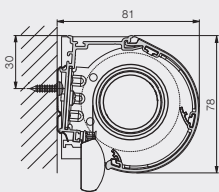

RULLGARDIN ÖPPEN*

Max storlek: 3000 x 3000** mm (BxH)

RULLGARDIN I KASSETT

Max storlek: 3000 x 3000** mm (BxH)

RULLGARDIN MÖRKLÄGGANDE

Max storlek: 3000 x 3000 mm (BxH)

* Med eller utan tillvalet monteringskena

** Maxhöjd vid mjukstängning/fjäderbelastad gardin är 2000 mm

PROFILER

Kasset

Kassetten gör att väven är skyddad i uppkört läge och skapar en mer stilren miljö.

Monteringskonsol (för rullgardin öppen)

Standardkonsol är 36mm 60mm finns som tillval.