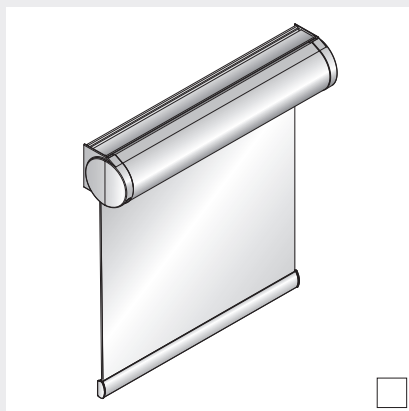

StyRa® utvecklas och produceras av KD Solskydd och säljs i välsorterade solskyddsbutiker. För mer information; www.styrasolskydd.se

Rullgardin M

DESIGN, MÖRKLÄGGNING & INSYNSSKYDD

För fönster upp till 3m bredd | En riktig kvalitetsrullgardin i snygg design. Rullgardin M passar i de flesta medelstora till stora fönster, såväl i hemmet som på kontoret/arbetsplatsen. Profilmått finns i vitt, svart och grått. Kasset och mörkläggningskenor finns endast i vitt utförande.

RULLGARDIN ÖPPEN*

Max storlek: 3000 x 3000** mm (BxH)

RULLGARDIN I KASSETT

Max storlek: 3000 x 3000** mm (BxH)

RULLGARDIN MÖRKLÄGGANDE

Max storlek: 3000 x 3000 mm (BxH)

* Med eller utan tillvalet monteringskena

** Maxhöjd vid mjukstängning/fjäderbelastad gardin är 2000 mm

PROFILER

Kasset

Kassetten gör att väven är skyddad i uppkört läge och skapar en mer stilren miljö.

Monteringskonsol (för rullgardin öppen)

Standardkonsol är 36mm 60mm finns som tillval.