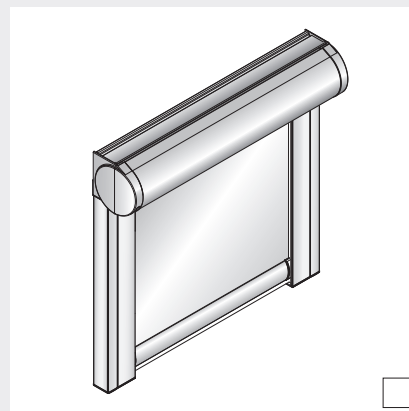

StyRa® utvecklas och produceras av KD Solskydd och säljs i välsorterade solskyddsbutiker. För mer information; www.styrasolskydd.se

Rullgardin M

DESIGN, MÖRKLÄGGNING & INSYNSSKYDD

För fönster upp till 3m bredd | En riktig kvalitetsrullgardin i snygg design. Rullgardin M passar i de flesta medelstora till stora fönster, såväl i hemmet som på kontoret/arbetsplatsen. Profilmått finns i vitt, svart och grått. Kasset och mörkläggningskenor finns endast i vitt utförande.

RULLGARDIN ÖPPEN*

Max storlek: 3000 x 3000** mm (BxH)

RULLGARDIN I KASSETT

Max storlek: 3000 x 3000** mm (BxH)

RULLGARDIN MÖRKLÄGGANDE

Max storlek: 3000 x 3000 mm (BxH)

* Med eller utan tillvalet monteringskena

** Maxhöjd vid mjukstängning/fjäderbelastad gardin är 2000 mm

PROFILER

Kasset

Kassetten gör att väven är skyddad i uppkört läge och skapar en mer stilren miljö.

Monteringskonsol (för rullgardin öppen)

Standardkonsol är 36mm 60mm finns som tillval.