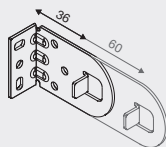

RULLGARDIN ÖPPEN*

Max storlek: 3000 x 3000** mm (BxH)

RULLGARDIN I KASSETT

Max storlek: 3000 x 3000** mm (BxH)

RULLGARDIN MÖRKLÄGGANDE

Max storlek: 3000 x 3000 mm (BxH)

* Med eller utan tillvalet monteringskena

** Maxhöjd vid mjukstängning/fjäderbelastad gardin är 2000 mm

PROFILER

Kasset

Kassetten gör att väven är skyddad i uppkört läge och skapar en mer stilren miljö.

Monteringskonsol (för rullgardin öppen)

Standardkonsol är 36mm 60mm finns som tillval.