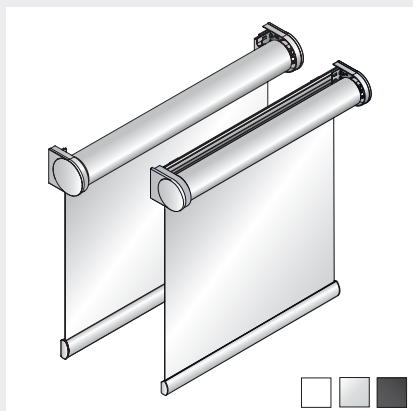

StyRa® utvecklas och produceras av KD Solskydd och säljs i välsorterade solskyddsbutiker. För mer information; www.styrasolskydd.se

Rullgardin M

DESIGN, MÖRKLÄGGNING & INSYNSSKYDD

För fönster upp till 3m bredd | En riktig kvalitetsrullgardin i snygg design. Rullgardin M passar i de flesta medelstora till stora fönster, såväl i hemmet som på kontoret/arbetsplatsen. Profilmått finns i vitt, svart och grått. Kasset och mörkläggningskenor finns endast i vitt utförande.

RULLGARDIN ÖPPEN*

Max storlek: 3000 x 3000** mm (BxH)

RULLGARDIN I KASSETT

Max storlek: 3000 x 3000** mm (BxH)

RULLGARDIN MÖRKLÄGGANDE

Max storlek: 3000 x 3000 mm (BxH)

* Med eller utan tillvalet monteringskena

** Maxhöjd vid mjukstängning/fjäderbelastad gardin är 2000 mm

PROFILER

Kasset

Kassetten gör att väven är skyddad i uppkört läge och skapar en mer stilren miljö.

Monteringskonsol (för rullgardin öppen)

Standardkonsol är 36mm 60mm finns som tillval.