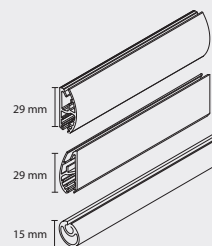

RULLGARDIN ÖPPEN*

Max storlek: 3000 x 3000** mm (BxH)

RULLGARDIN I KASSETT

Max storlek: 3000 x 3000** mm (BxH)

RULLGARDIN MÖRKLÄGGANDE

Max storlek: 3000 x 3000 mm (BxH)

* Med eller utan tillvalet monteringskena

** Maxhöjd vid mjukstängning/fjäderbelastad gardin är 2000 mm

PROFILER

Kasset

Kassetten gör att väven är skyddad i uppkört läge och skapar en mer stilren miljö.

Monteringskonsol (för rullgardin öppen)

Standardkonsol är 36mm 60mm finns som tillval.

Underlist

Det finns 3 synliga varianter samt insydd dold list. Till vänster visas de synliga listerna

Mörkläggande skena

Används som sidoskena till Rullgardin Mörkläggande

Mått (BxD): 46 x 28 mm

REGLAGEALTERNATIV